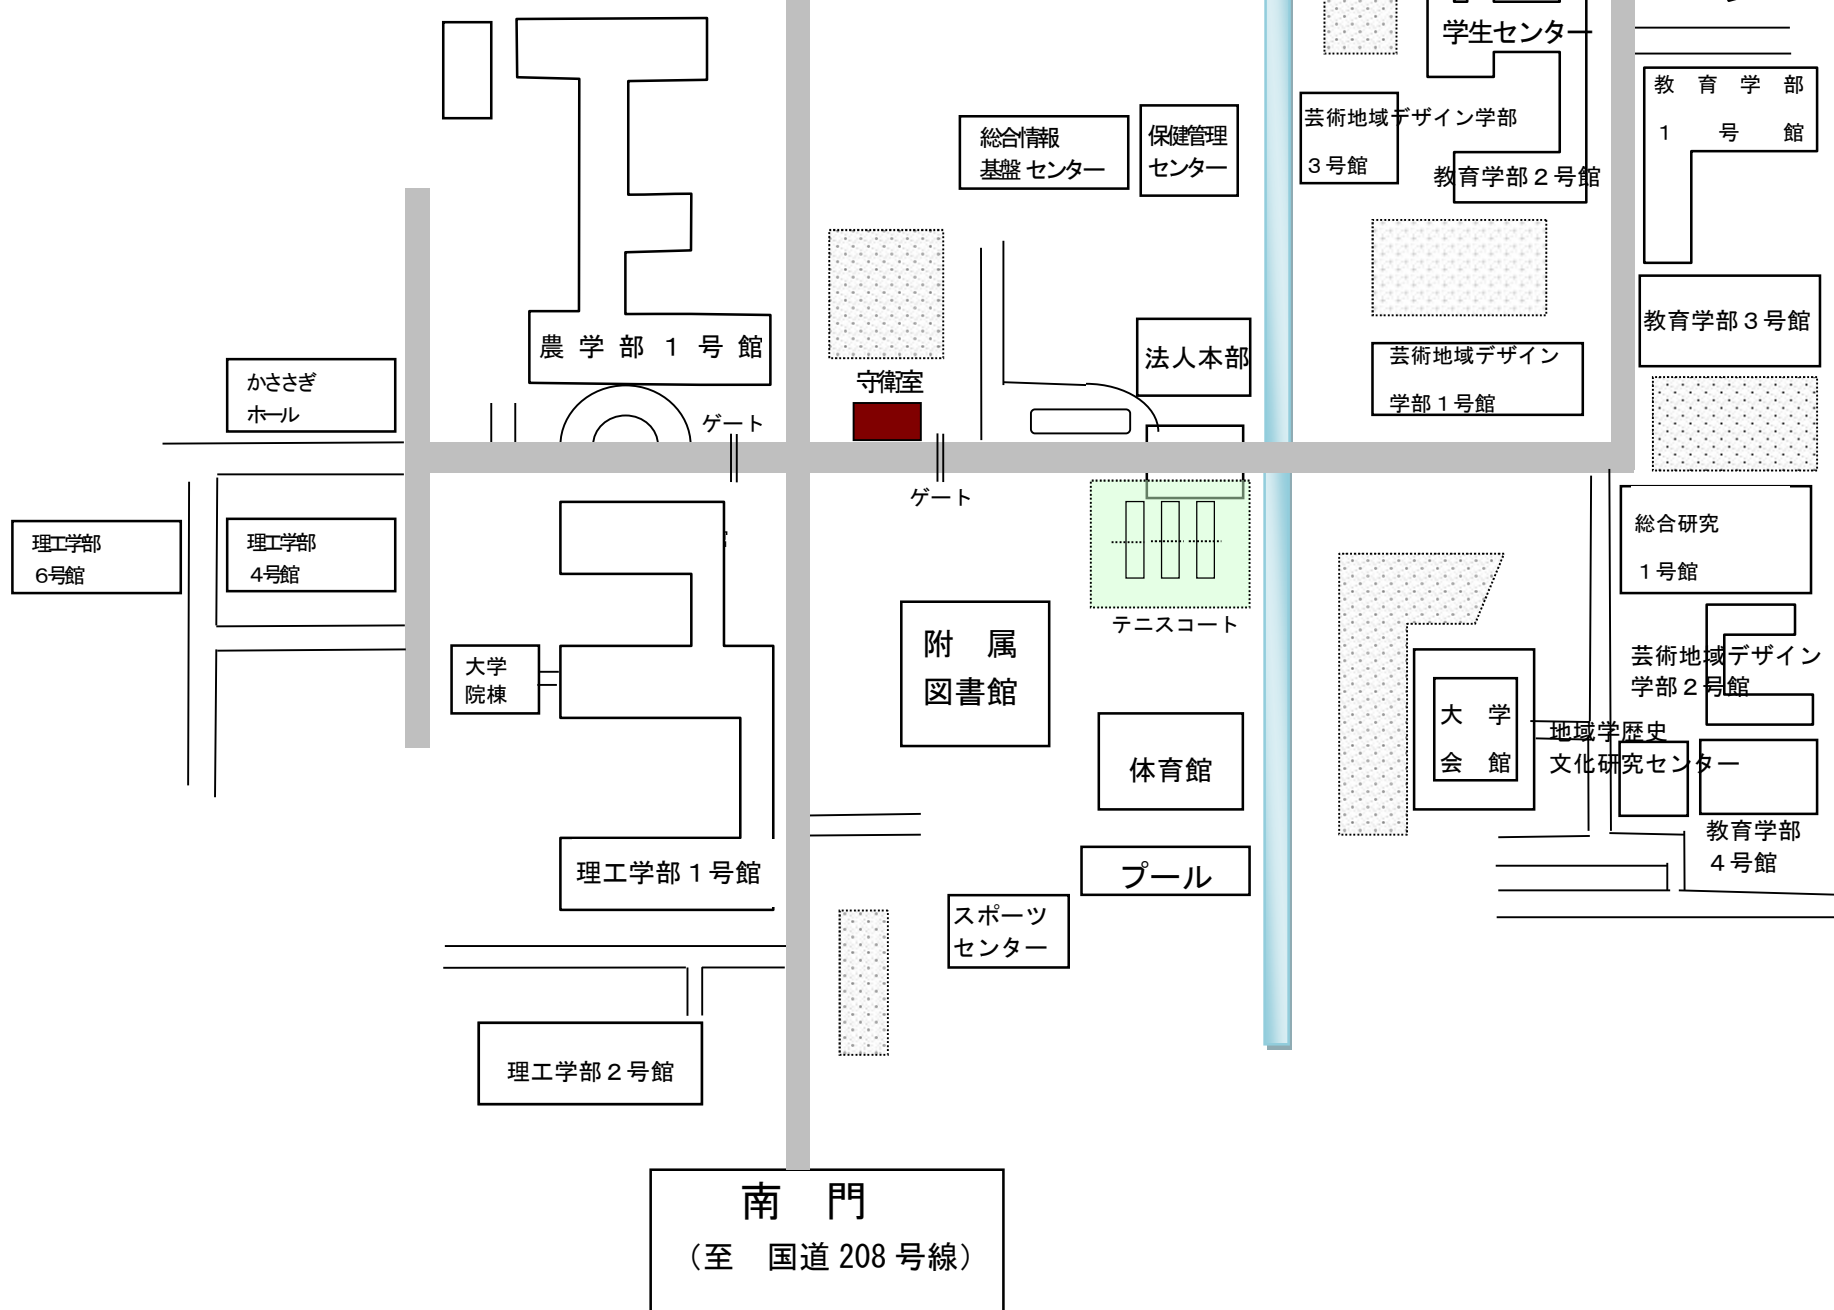

試験会場案内図

○ 佐大前バス停

県道西与賀佐賀線

正門

※試験会場（佐賀大学構内）及び
その周辺での駐車は御遠慮ください。

※試験本部は教養教育1号館2階の122番教室です。