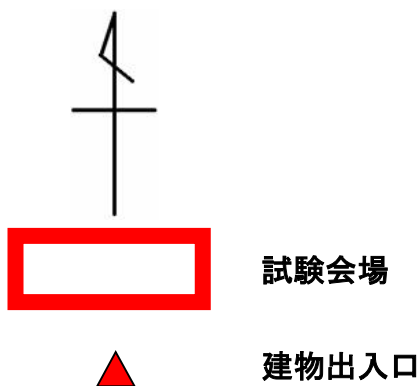

試験会場案内図

○ 佐大前バス停

県道西与賀佐賀線

正門

※試験会場（佐賀大学構内）及び
その周辺での駐車は御遠慮ください。

※試験本部は教養教育1号館2階の122番教室です。