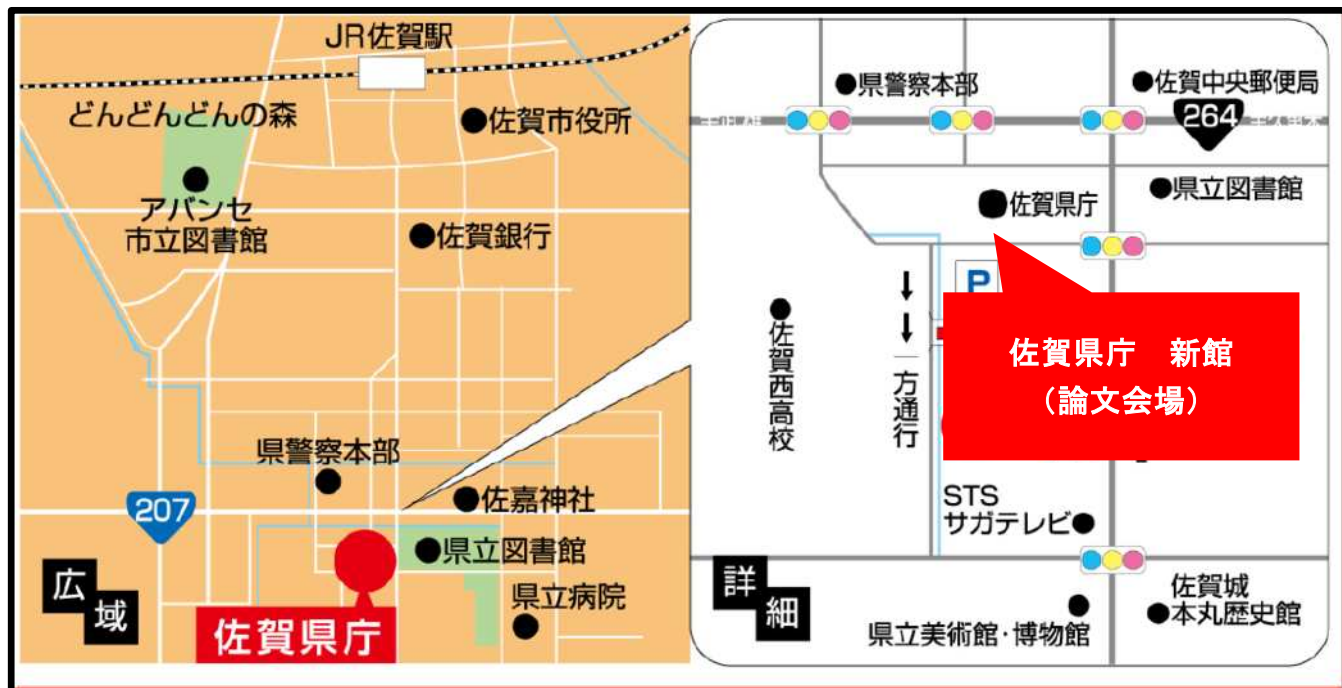

(佐賀会場)

第 3 次 試 験 論 文 試 験 会 場 案 内 図

佐賀県庁新館 案内図

アクセス

- JR長崎本線佐賀駅南口から徒歩25分～30分
- 佐賀駅バスセンターから「県庁前（郵便局側）」バス停で下車、徒歩約4分
- 九州佐賀国際空港から「県庁舎」バス停で下車、徒歩約1分

論文試験集合場所・住所

佐賀県庁新館11階 大会議室（佐賀市城内1-1-59）