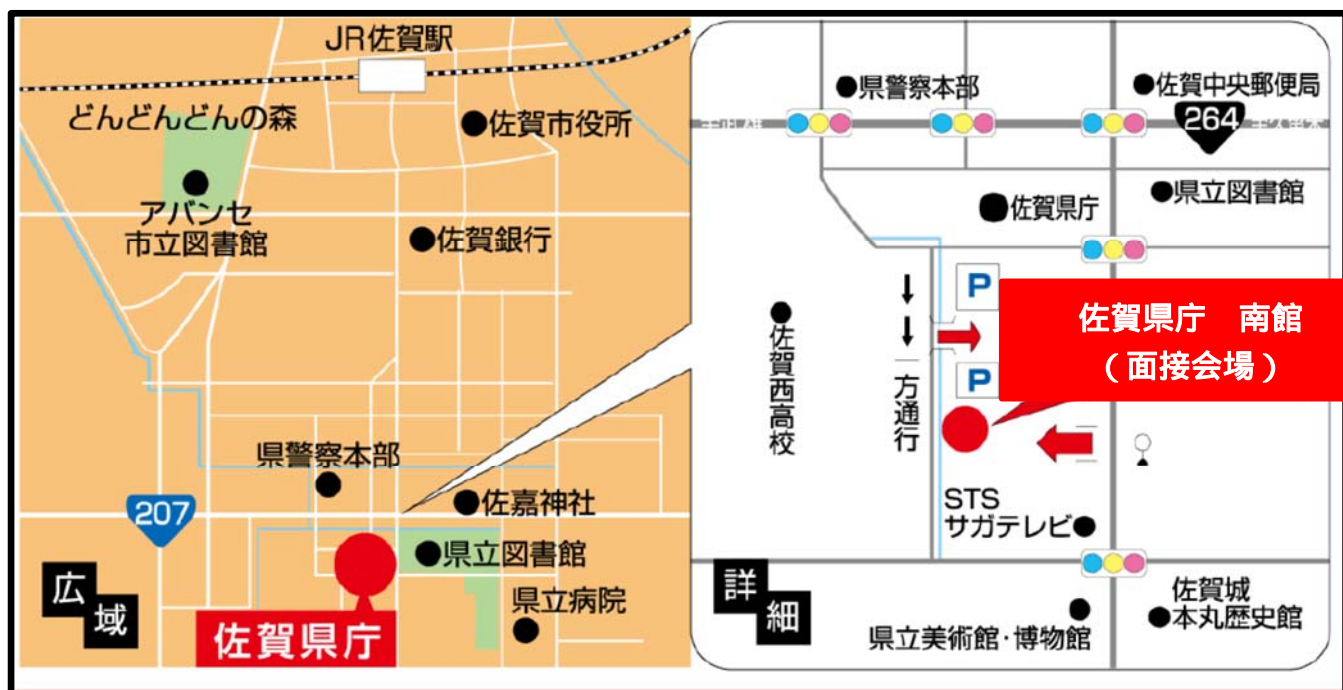

第 3 次 試 験 試 験 会 場 案 内 図

アクセス

J R 長崎本線佐賀駅南口から徒歩 2 5 分 ~ 3 0 分

佐賀駅バスセンターから「県庁前」バス停で下車、徒歩 5 分

九州佐賀国際空港から「県庁舎」前バス停で下車、徒歩 1 分

集合場所・住所

佐賀県庁南館 3 階 3 1 号会議室 (佐賀市城内一丁目 6 - 5)